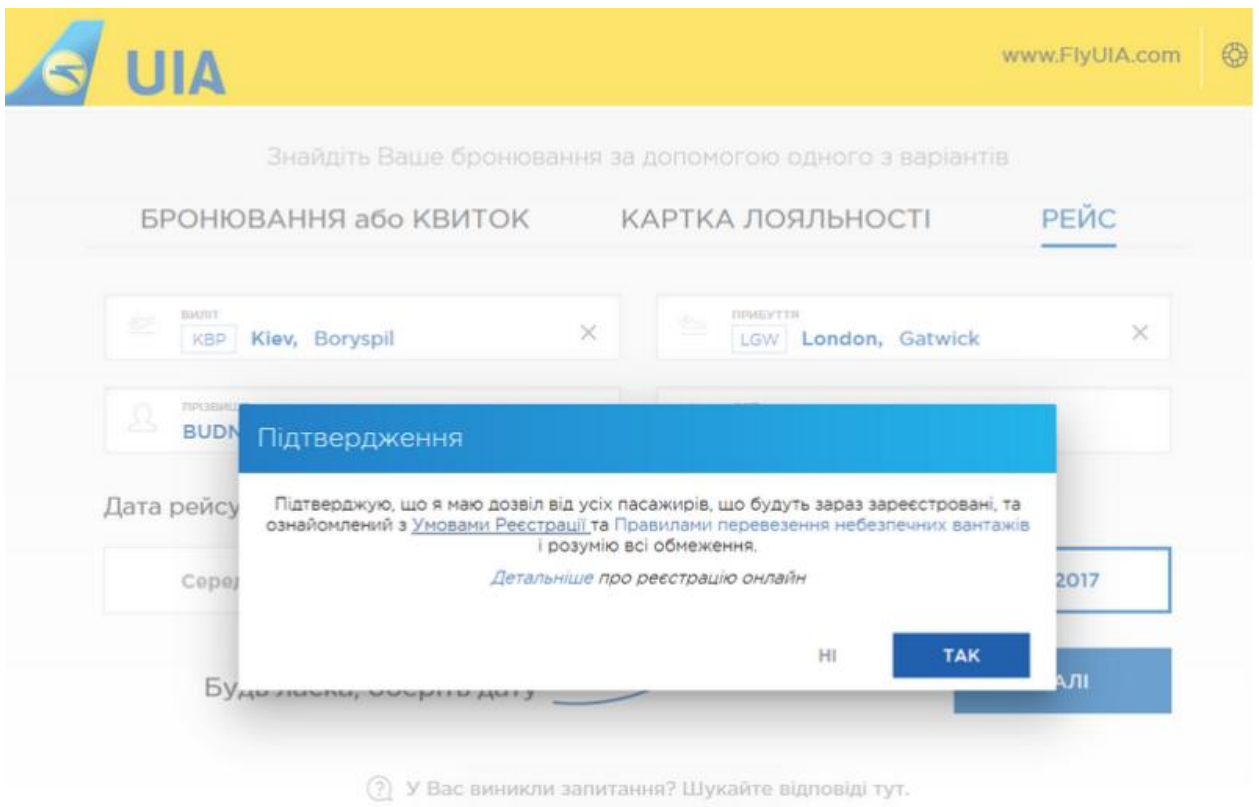

Выбираем пассажиров, которых нужно зарегистрировать на рейс

Укажите данные документа, по которому будет совершаться перелет, или проверьте корректность информации, если данные уже внесены, нажав «**Мои данные**».

Жмите «**Зарегистрироваться**».

Место в салоне будет выбрано автоматически, его можно изменить нажав кнопку «**Изменить место**».