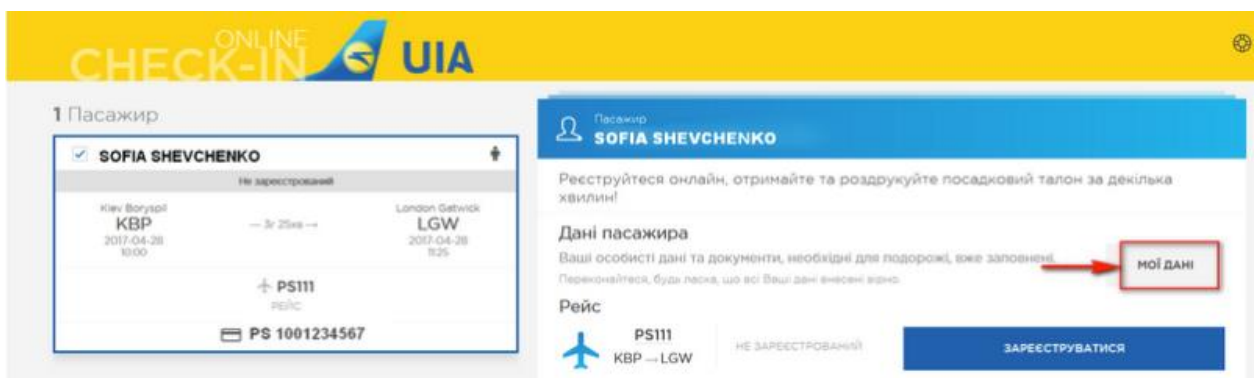

Выбираем пассажиров, которых нужно зарегистрировать на рейс